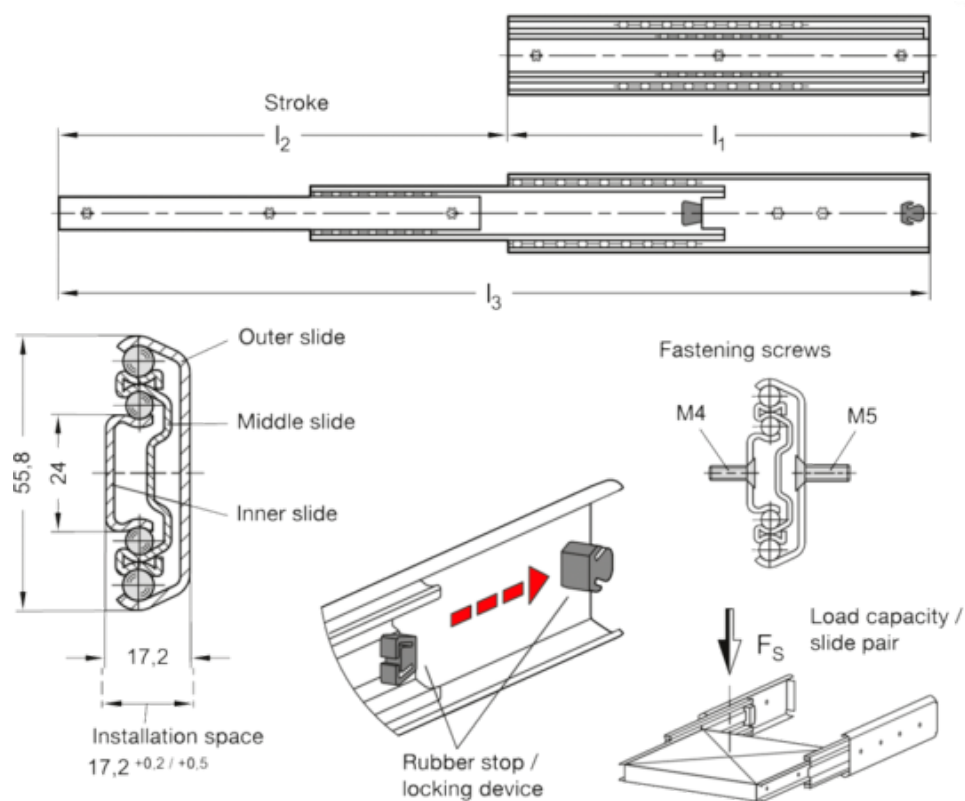

Varenummer: 201420600E2ZB
 Beskrivelse: E+G udtræksskinne GN 1420-600-E-2-ZB

Mål

Fs per pair in N at 10,000 cycles	= 1230
Fs per pair in N at 100,000 cycles	= 970
l1	= 600
l3	= 1250
l2 +4/-4	= 650
Vægt i (g)	= 3400